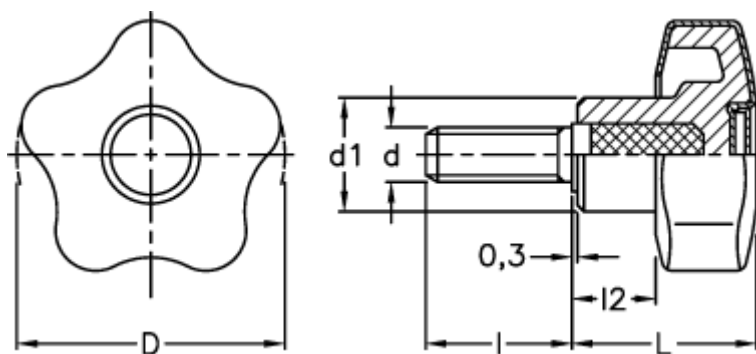

Varenummer: 23021699035
Beskrivelse: E+G Stjernegreb i termoplast
VCT.43 p-M6x25 SOFT C5 dækkappe RAL5024 - blå

Mål

D	= 43
d1	= 17.0
d 6g	= M6
l	= 25
L	= 29.0
l2	= 11.0